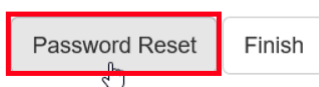

Tokyo Tech		
TaskforceTeam	Installation Manual	http://www.officesoft.gsic.titech.ac.jp/pdf/How_to_create_Tokyo_Tech_Office365_Account.pdf
TaskforceTeam	How to reset the password for Tokyo Tech Microsoft365 Account	http://www.officesoft.gsic.titech.ac.jp/pdf/How_to_reset_the_password_for_Tokyo_Tech_Office365_Account.pdf.pdf
TaskforceTeam	Tokyo Tech Software License Service	http://www.officesoft.gsic.titech.ac.jp/en_index.shtml