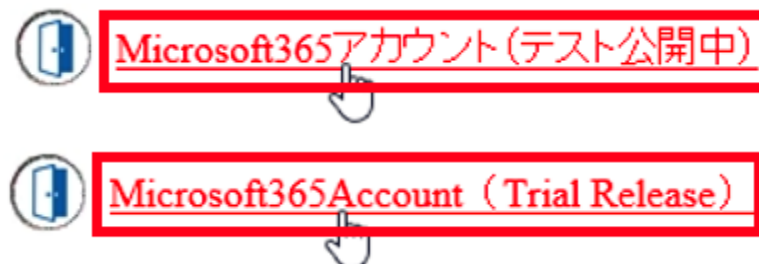

東工大 Microsoft365 アカウント¹のパスワードをリセットする方法 /

How to reset the password for Tokyo Tech Microsoft365 Account²

作成日 / Creation date : 2021-04-16

- 1 東工大ポータルにログイン。 / Log in to Tokyo Tech Portal.

<参考 / Reference>

<https://portal.titech.ac.jp/ezguide/index.html>

<https://portal.titech.ac.jp/new-en/ezguide/index.html>

- 2 [Microsoft365 アカウント (テスト公開中)] をクリック。 / Click [Microsoft365Account (Trial Release)] .

- 3 ページ下部の[パスワードリセット] をクリック。 / Click [Password Reset] at the bottom of the page.